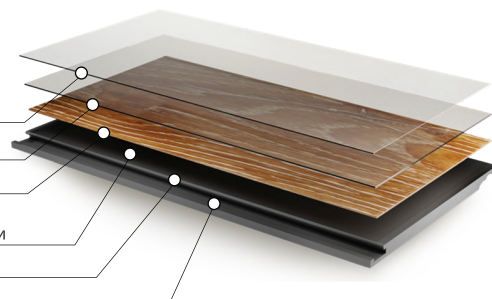

УСОВЕРШЕНСТВОВАННЫЙ КВАРЦЕВЫЙ SPC ЛАМИНАТ

уют в каждый дом

Категория: SPC Ламинат
Цвет: Пик Лайла

6210-1
Коллекция: Ascent
Фаска: 4V-groove
Размер: 610 x 305 мм
Общая толщина: 4 мм
Толщина защитного слоя: 0,55 мм

Структура усовершенствованного кварцевого SPC ламината

Полиуретановый защитный слой
с углеродными нанотрубками
от ультрафиолетовых лучей и истирания

Защитный структурированный слой из ПВХ

Декоративный слой

Каменно-полимерная плита высокой
плотности (SPC) с углеродными нанотрубками

Фаска с четырёх сторон

Замковая система

Наличие фаски	4v-groove	Закручивание после воздействия тепла	0мм
Использование с системой тёплый пол	≤ 28°C	Остаточная деформация	<0,01мм
Износостойкость	Группа Т	Устойчивость к свету	4 (Max-5)
Класс эмиссии формальдегида	Е0	Стабильность размеров	<0,1%
Устойчивость к пятнам и бытовым химикатам	Высокая	Класс использования	43
		Класс пожарной безопасности	КМ2